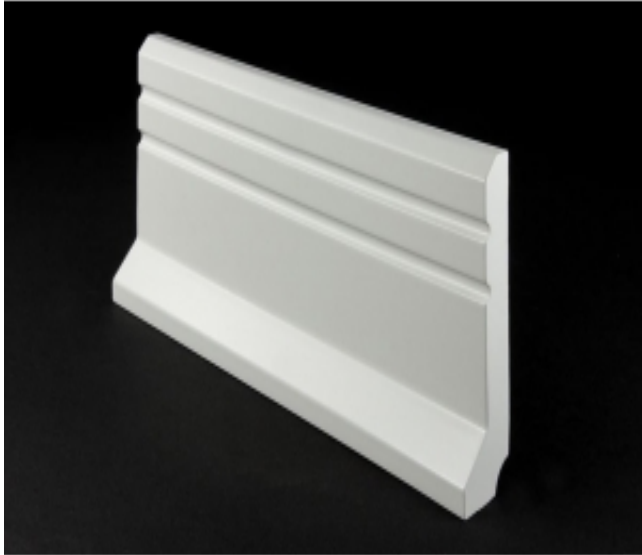

Link do produktu: <https://www.ilistwy.pl/idealne-listwy-przypodlogowe-p-66.html>

Listwa przypodłogowa wzór L56 - 2.5 mb

Cena brutto	108,00 zł
Cena netto	87,80 zł
Dostępność	Dostępny
Czas wysyłki	14 dni
Numer katalogowy	L56
Producent	ilistwy.pl

Opis produktu

Masz dosyć standardowych listew przypodłogowych, które odpadają przy pierwszym lepszym kontakcie z odkurzaczem? Prezentujemy wysokiej jakości produkt, który spełnia najwyższe wymagania użytkowników. W naszej ofercie posiadamy szeroki wybór listew przypodłogowych w różnych kolorach. Sprawdzą się w przypadku pokoju dziennego, sypialni, salonu, ale także w kuchni czy łazience. Wszystko zależy od Twojego zamysłu aranżacyjnego. Listwa przypodłogowa L56 – 2,5 mb to solidny produkt w wariantach 2500 mm.

Listwa przypodłogowa MDF

Listwa przypodłogowa MDF tworzona jest z materiałów najwyższej jakości przy wykorzystaniu nowoczesnych technologii. To bardzo trwałe produkty, odporne na zarysowania, zabrudzenia, uszkodzenia mechaniczne i inne niechciane zniszczenia. Listwa zawdzięcza swoją odporność potrójnej warstwie lakieru poliuretanowego, dzięki czemu nie straszą jej prawie wszystkie czynniki zewnętrzne. Będzie dobrze prezentować się przez wiele lat, a Ty nie musisz obawiać się tego, że ulegnie zniszczeniu, co może być szczególnie ważne, jeżeli masz dzieci i zwierzęta.

Prezentowany produkt został stworzony w kolorze białym, co nadaje mu uniwersalności. Sprawdzą się w różnych stylach i aranżacjach wnętrza. Będzie odpowiedni w stonowanych pomieszczeniach, utrzymanych w szarości lub beżach, ale także wśród intensywnych barw. Biała listwa przypodłogowa zapewni elegancki wygląd wszędzie tam, gdzie postanowisz na nią postawić. Dokładamy wszelkich starań, aby ceny w naszym sklepie były maksymalnie przystępne dla klientów. Opinie na temat listew przypodłogowych wskazują, że są to produkty solidne i wytrzymałe. Klienci doceniają także atrakcyjne ceny listew przypodłogowych białych oraz akcesoriów, które ułatwiają ich montaż. W ofercie posiadamy także produkty w innych kolorach i rozmiarach. Zapraszamy do zapoznania się z całym asortymentem. W razie pytań i wątpliwości dotyczących produktów w sklepie [ilistwy.pl](https://www.ilistwy.pl), zapraszamy do kontaktu telefonicznego.

Produkt posiada dodatkowe opcje:

Grubość listwy w mm: 25 mm , 30 mm

Wysokość listwy w mm: 100 mm , 120 mm , 140 mm , 150 mm , 180 mm

Dane techniczne

Właściwości techniczne listew i ćwierćwałków: