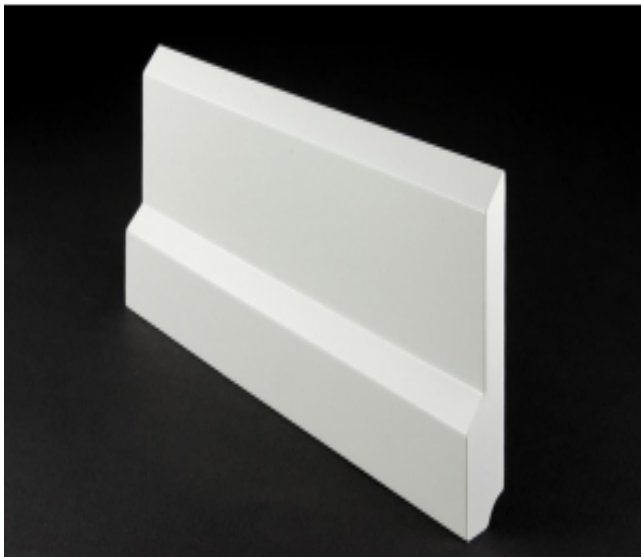

Link do produktu: <https://www.ilistwy.pl/idealne-wykonczenie-wnetrz-p-67.html>

Listwa przypodłogowa wzór L47 - 2.5 mb

Cena brutto	105,00 zł
Cena netto	85,37 zł
Dostępność	Dostępny
Czas wysyłki	14 dni
Numer katalogowy	L47
Producent	ilistwy.pl

Opis produktu

Opis produktu:

Standardowa długość **listwa przypodłogowa MDF** - 2500 mm tj. 2,5 mb

biały półmat

Kolor:

Cena dotyczy zakupu 1 szt. **listwy przypodłogowej/ cokołu** o długości 2.5 mb.

Prezentowane **Listwy przypodłogowe MDF** są produktem najwyższej jakości, wykonane z najlepszych technologicznie materiałów dostępnych na rynku, dzięki temu to właśnie nasze cokoły zapewniają wysoki komfort użytkowania przez wiele lat. Wszystkie **listwy przypodłogowe białe** pokryte są 3 warstwami bardzo twardego **lakieru** poliuretanowego który zapewnia wyjątkową odporność na czynniki zewnętrzne.

W naszej ofercie mamy ponad 90 różnych modeli. Nasze **białe listwy wykończeniowe MDF w stylu angielskim** pasują do każdego rodzaju podłogi, dzięki czemu bez problemu dopasują Państwo wzór listew do aranżacji wnętrza domu czy biura. Jeśli szukają Państwo listew nowoczesnych i praktycznych to z pewnością produkty oferowane na stronie www.ilistwy.pl zadowolą najbardziej wymagających klientów.