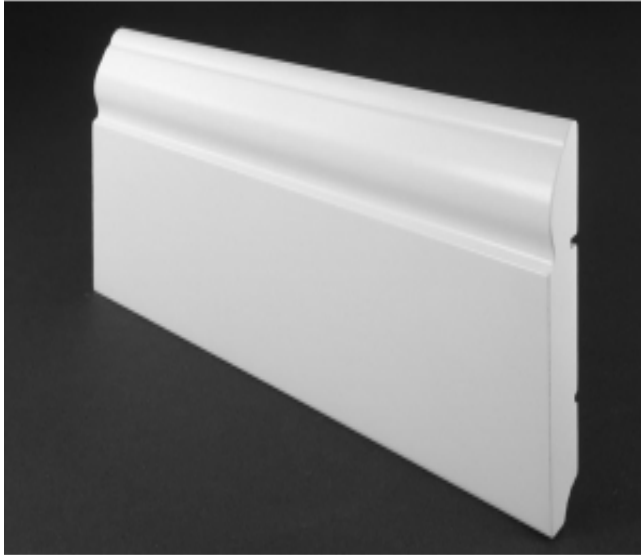

## Listwa przypodłogowa wzór L30 - 2.5 mb

Cena brutto	<b>59,00 zł</b>
-------------	-----------------

Cena netto	<b>47,97 zł</b>
------------	-----------------

Dostępność	<b>Dostępny</b>
------------	-----------------

#### biały półmat

Kolor:

Cena dotyczy zakupu 1 szt. **listwy przypodłogowej/ cokołu** o długości 2.5 mb.

Prezentowane **Listwy przypodłogowe MDF** są produktem najwyższej jakości, wykonane z najlepszych technologicznie materiałów dostępnych na rynku, dzięki temu to właśnie nasze cokoły zapewniają wysoki komfort użytkowania przez wiele lat. Wszystkie **listwy przypodłogowe białe** pokryte są 3 warstwami bardzo twardego **lakieru** poliuretanowego który zapewnia wyjątkową odporność na czynniki zewnętrzne.