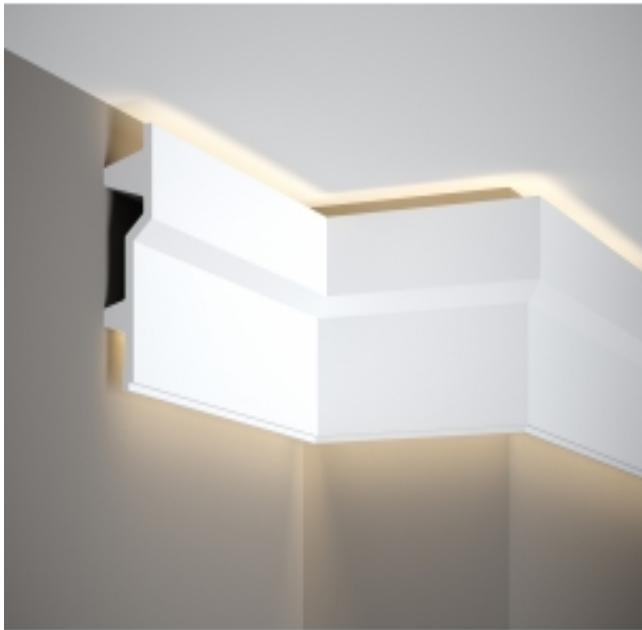

Link do produktu: <https://www.ilistwy.pl/listwa-oswietleniowa-mdb150-mardom-decor-lightguard-p-720.html>

Listwa oświetleniowa MDB150 Mardom Decor LightGuard®

Cena brutto	373,15 zł
-------------	------------------

Opis produktu

Listwa sufitowa oświetleniowa MDB150 wykonana z lekkiego tworzywa ProFoam, które jest odporne na wilgoć, uszkodzenia i oddziaływanie promieni UV. Listwa pokryta jest farbą podkładową, gotowa do malowania na dowolny kolor.

PARAMETRY TECHNICZNE:

Długość: 200 cm

Wysokość: 15 cm

Głębokość: 4 cm

Materiał: ProFoam