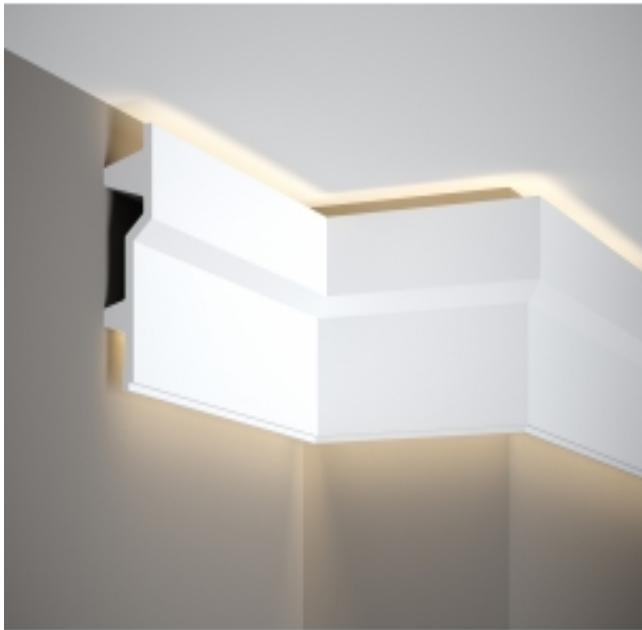

Link do produktu: <https://www.ilistwy.pl/listwa-oswietleniowa-mdb150-mardom-decor-lightguard-p-720.html>

## Listwa oświetleniowa MDB150 Mardom Decor LightGuard®

Cena brutto	<b>373,15 zł</b>
-------------	------------------

Cena netto	<b>303,37 zł</b>
------------	------------------

Dostępność	<b>Dostępny</b>
------------	-----------------

### Opis produktu

Listwa sufitowa oświetleniowa MDB150 wykonana z lekkiego tworzywa ProFoam, które jest odporne na wilgoć, uszkodzenia i oddziaływanie promieni UV. Listwa pokryta jest farbą podkładową, gotowa do malowania na dowolny kolor.

#### PARAMETRY TECHNICZNE:

Długość: 200 cm

Wysokość: 15 cm

Głębokość: 4 cm

Materiał: ProFoam