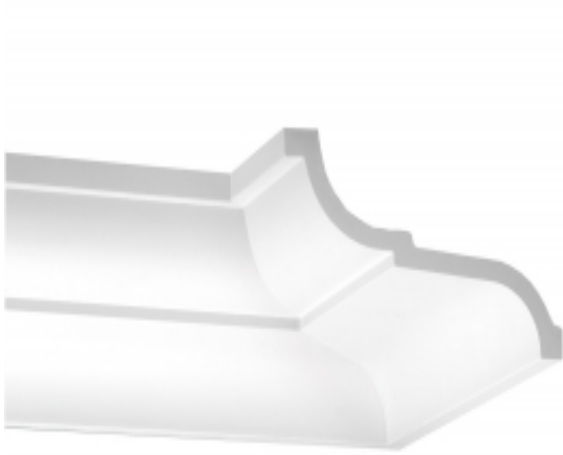

Dane aktualne na dzień: 17-04-2026 09:41

Link do produktu: <https://www.ilistwy.pl/listwa-przysufitowa-lgg-31-creativa-13x21-cm-p-328.html>

Listwa przysufitowa LGG-31 Creativa 13x21 cm

Cena brutto	363,89 zł
Cena netto	295,85 zł
Dostępność	Dostępny
Czas wysyłki	24 godziny
Numer katalogowy	LGG-31
Producent	Creativa by Cezar

Opis produktu

Listwy podsufitowe poliuretanowe to bardzo estetyczne i funkcjonalne wykończenie każdego wnętrza domu. Listwy wykończeniowe sufitowe doskonale maskują nierówności między ścianą i sufitem a także maskują przewody elektryczne.

Wymiary **LGG-31 sztukateria wewnętrzna**

wymiary listwy:
240 x 13 x 21 cm

Materiał:

Listwa gzymsowa **LGG-31** wykonana jest z „polistyrenu utwardzonego”. **Materiał jest niepalny, twardy oraz odporny na wilgoć i zmywanie.**

Model ten jest odporny na wilgoć, dzięki temu z powodzeniem jest wykorzystywany w pomieszczeniach o większej wilgotności, łazienki, toalety, suszarnie, pralnie itp. Listwy dekoracyjne Creativa by Cezar pomalowane zostały farbą podkładową dzięki temu powierzchnia jest gładka.