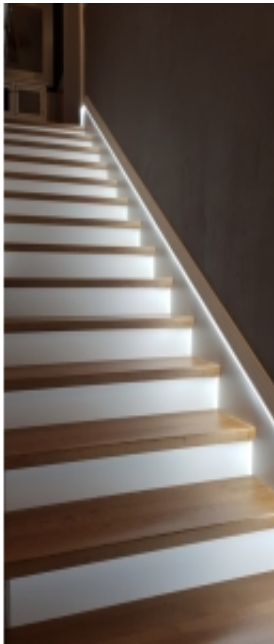

Dane aktualne na dzień: 27-04-2026 11:54

Link do produktu: <https://www.ilistwy.pl/listwy-przypodlogowe-biale-p-657.html>

Wanga (policzki) schody

Dostępność	Dostępny
Czas wysyłki	5 dni
Numer katalogowy	L1
Producent	ilistwy.pl

Opis produktu

Oferujemy Wangi (policzki), które wykonujemy z lakierowanej płyty MDF, z wykończeniem LED lub bez LED .

Frez z listew przypodłogowych możemy odwzorować w 100 % na wandze.

Wycena na indywidualne zapytanie : sklep@ilistwy.pl

Realizacja - odbiór osobisty na terenie Warszawy , lub dostawa na terenie Warszawy i bliskich okolicach +/- 30km

Produkt posiada dodatkowe opcje:

Grubość listwy w mm: 16 mm

Wysokość listwy w mm: 300 mm