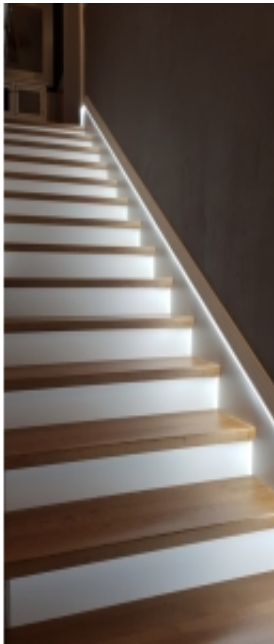

Dane aktualne na dzień: 15-06-2026 12:56

Link do produktu: <https://www.ilistwy.pl/listwy-przypodlogowe-biale-p-657.html>

Wanga (policzki) schody

Dostępność	Dostępny
Czas wysyłki	5 dni
Numer katalogowy	L1
Producent	ilistwy.pl

Opis produktu

Oferujemy Wangi (policzki), które wykonujemy z lakierowanej płyty MDF, z wykończeniem LED lub bez LED .

Frez z listew przypodłogowych możemy odwzorować w 100 % na wandze.

Wycena na indywidualne zapytanie : sklep@ilistwy.pl