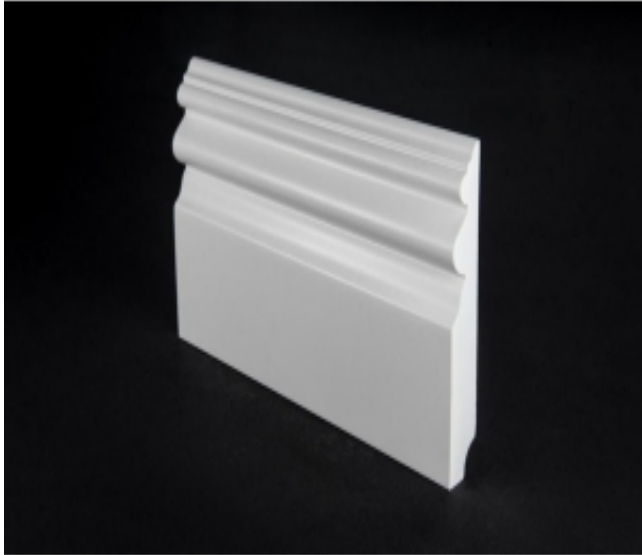

Link do produktu: <https://www.ilistwy.pl/listwy-wykonczeniowe-mdf-styl-angielski-p-29.html>

Listwa przypodłogowa wzór L38 - 2.5 mb

Cena brutto	89,00 zł
-------------	-----------------

Cena netto	72,36 zł
------------	-----------------

Opis produktu

Opis produktu:

Standardowa długość **listwa przypodłogowa MDF** - 2500 mm tj. 2,5 mb

biały półmat

Kolor:

Cena dotyczy zakupu 1 szt. **listwy przypodłogowej/ cokołu** o długości 2.5 mb.

Prezentowane **Listwy przypodłogowe MDF** są produktem najwyższej jakości, wykonane z najlepszych technologicznie materiałów dostępnych na rynku, dzięki temu to właśnie nasze cokoły zapewniają wysoki komfort użytkowania przez wiele lat. Wszystkie **listwy przypodłogowe białe** pokryte są 3 warstwami bardzo twardego **lakieru** poliuretanowego który zapewnia wyjątkową odporność na czynniki zewnętrzne.

Dostępne szerokości modelu L38

- **19 mm**
- **22 mm**
- **25 mm**
- **30 mm**

Wysokość modelu L38:

- **100mm - 300mm**