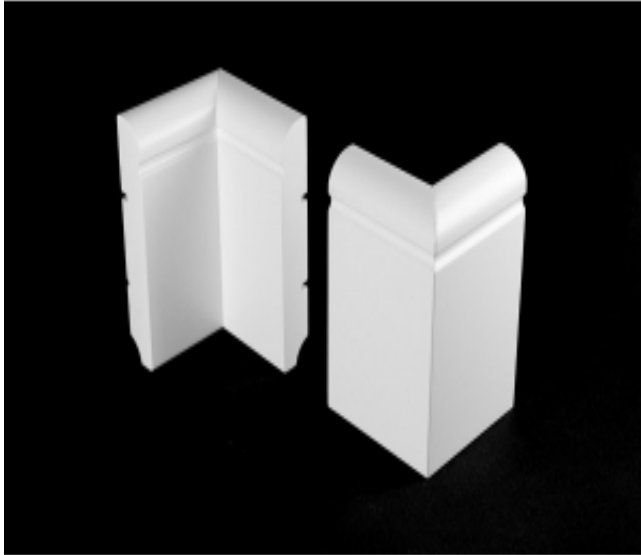

Link do produktu: <https://www.ilistwy.pl/naroznik-mdf-wewnetrzny-zewnetrzny-p-117.html>

Narożnik L2 zewnątrzny/wewnętrzny do listwy przypodłogowej

Cena brutto	28,00 zł
Cena netto	22,76 zł
Dostępność	Dostępny
Czas wysyłki	5 dni
Numer katalogowy	L2
Producent	ilistwy.pl

Opis produktu

Opis produktu: Narożnik zewnętrzny/wewnętrzny do listwy przypodłogowej L2

Dostępne szerokości modelu: L2

- **12mm**
- **16mm**
- **19mm**
- **22mm**
- **25mm**
- **30mm**

Wysokość modelu L2:

100 mm

Kolor:

biały półmat

Cena dotyczy zakupu 1 szt narożnika

Dodatkowe informacje.

Prezentowane narożniki są produktem o bardzo wysokiej jakości. Każdy narożnik po dwukrotnym szlifowaniu zostaje pokryty trzema warstwami lakieru poliuretanowego w kolorze białym (półmat). Narożniki posiadają specjalne frezy poprawiające mocowanie do ścian.