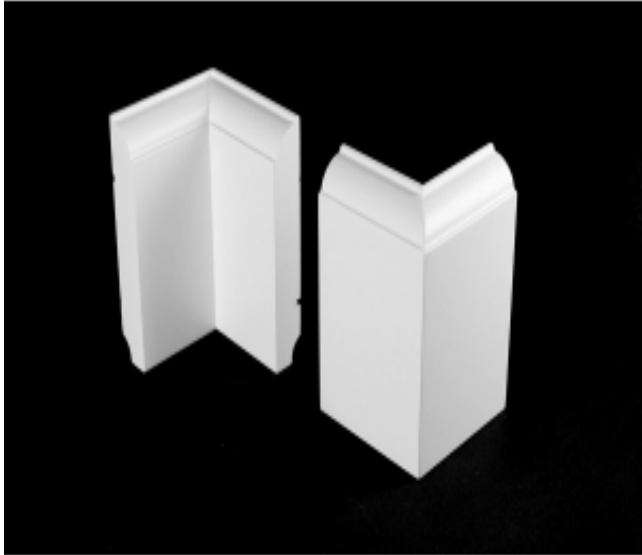

Dane aktualne na dzień: 27-04-2026 13:15

Link do produktu: <https://www.ilistwy.pl/naroznik-prosty-p-156.html>

Narożnik L3 zewnątrzny/wewnętrzny do listwy przypodłogowej

Cena brutto	28,00 zł
Cena netto	22,76 zł
Dostępność	Dostępny
Czas wysyłki	5 dni
Numer katalogowy	L3
Producent	ilistwy.pl

Opis produktu

Opis produktu Narożnik zewnętrzny/wewnętrzny do listwy przypodłogowej wzór L3:

Dostępne szerokości modelu L3:

- **12mm**
- **16mm**
- **19mm**
- **22mm**
- **25mm**
- **30mm**

Wysokość modelu :

100 mm

Kolor:

biały półmat

Cena dotyczy zakupu 1 szt narożnika

Dodatkowe informacje.

Prezentowane narożniki są produktem o bardzo wysokiej jakości. Każdy narożnik po dwukrotnym szlifowaniu zostaje pokryty trzema warstwami lakieru poliuretanowego w kolorze białym (półmat). Narożniki posiadają specjalne frezy poprawiające mocowanie do ścian.

Każdy z narożników pakowany jest w specjalne rękawy zabezpieczające zawartość przesyłki przed rysami oraz uszkodzeniami.

Przy składaniu zamówienia prosimy o informację w uwagach do zamówienia o wpisanie ilości sztuk narożników wewnętrznych i ilości narożników zewnętrznych.

Dodatkowe usługi za dopłatą:

- Istnieje możliwość zamówienia listwy, narożników oraz ćwierćwałków w dowolnym kolorze według wzorników kolorystycznych: NCS, RAL, ICA - **Cena** listwy w kolorze wynosi **30%**, kolor ciemny **40%** dopłaty do ceny listwy w kolorze białym.
- Dodatkowe zabezpieczenie listw, narożników oraz ćwierćwałków przeciw wilgoci izoltanem - dopłata 1 zł/mb.
- Różna wysokość - cena do ustalenia.
- Możliwość robienia listw narożników oraz ćwierćwałków na płytach ognioodpornych i wilgocioodpornych - cena podstawowa danej listwy plus **60%**.