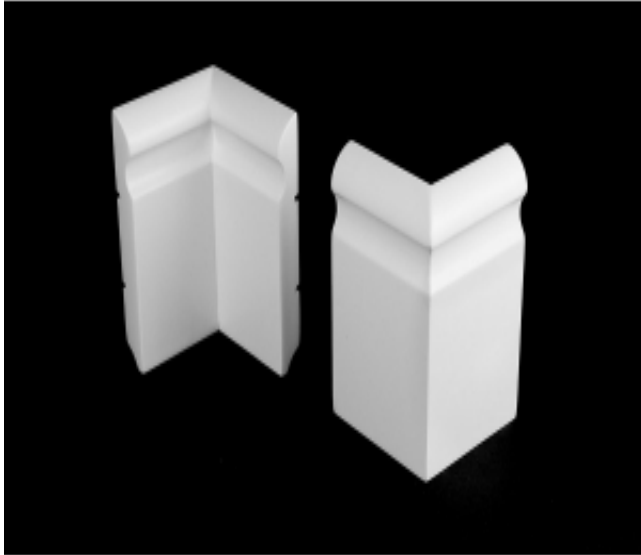

Link do produktu: <https://www.ilistwy.pl/narozniki-do-listew-bialych-p-85.html>

Narożnik L16 zewnątrzny/wewnętrzny do listwy przypodłogowej

Cena brutto	28,00 zł
Cena netto	22,76 zł
Dostępność	Dostępny
Czas wysyłki	5 dni
Numer katalogowy	L16
Producent	ilistwy.pl

Opis produktu

Opis produktu Narożnik zewnętrzny/wewnętrzny do listwy przypodłogowej wzór L16:

Dostępne szerokości modelu L16:

- **12mm**
- **16mm**
- **19mm**
- **22mm**
- **25mm**
- **30mm**

Wysokość modelu :

100 mm

Kolor:

biały półmat

Cena dotyczy zakupu 1 szt narożnika

Dodatkowe informacje.

Prezentowane narożniki są produktem o bardzo wysokiej jakości. Każdy narożnik po dwukrotnym szlifowaniu zostaje pokryty trzema warstwami lakieru poliuretanowego w kolorze białym (półmat). Narożniki posiadają specjalne frezy poprawiające mocowanie do ścian.

Każdy z narożników pakowany jest w specjalne rękawy zabezpieczające zawartość przesyłki przed rysami oraz uszkodzeniami.

Przy składaniu zamówienia prosimy o informację w uwagach do zamówienia o wpisanie ilości sztuk narożników wewnętrznych i ilości narożników zewnętrznych.

Dodatkowe usługi za dopłatą:

- Istnieje możliwość zamówienia listwy, narożników oraz ćwierćwałków w dowolnym kolorze według wzorników kolorystycznych: NCS, RAL, ICA - **Cena** listwy w kolorze wynosi **30%**, kolor ciemny **40%** dopłaty do ceny listwy w kolorze białym.
- Dodatkowe zabezpieczenie listw, narożników oraz ćwierćwałków przeciw wilgoci izoltanem - dopłata 1 zł/mb.
- Różna wysokość - cena do ustalenia.
- Możliwość robienia listw narożników oraz ćwierćwałków na płytach ognioodpornych i wilgocioodpornych - cena podstawowa danej listwy plus **60%**.