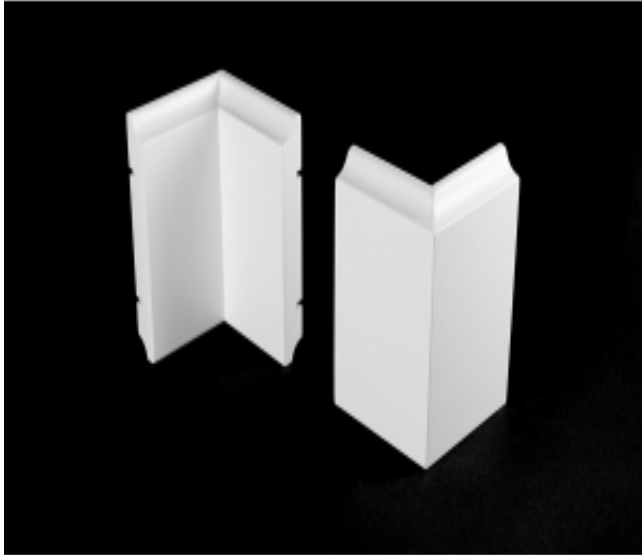

Link do produktu: <https://www.ilistwy.pl/narozniki-mdf-wewnetrzne-p-116.html>

Narożnik L4 zewnątrzny/wewnętrzny do listwy przypodłogowej

Cena brutto	28,00 zł
Cena netto	22,76 zł
Dostępność	Dostępny
Czas wysyłki	5 dni
Numer katalogowy	L4
Producent	ilistwy.pl

Opis produktu

Opis produktu: Narożnik zewnętrzny/wewnętrzny do listwy przypodłogowej L4

Dostępne szerokości modelu L4:

- 12mm
- 16mm
- 19mm
- 22mm
- 25mm
- 30mm

Wysokość modelu L4 :
100 mm

Kolor:
biały półmat

Cena dotyczy zakupu 1 szt narożnika

Dodatkowe informacje.

Prezentowane narożniki są produktem o bardzo wysokiej jakości. Każdy narożnik po dwukrotnym szlifowaniu zostaje pokryty trzema warstwami lakieru poliuretanowego w kolorze białym (półmat). Narożniki posiadają specjalne frezy poprawiające mocowanie do ścian.

Każdy z narożników pakowany jest w specjalne rękawy zabezpieczające zawartość przesyłki przed rysami oraz uszkodzeniami.

Przy składaniu zamówienia prosimy o informację w uwagach do zamówienia o wpisanie ilości sztuk narożników wewnętrznych i ilości narożników zewnętrznych.

Dodatkowe usługi za dopłatą:

- Istnieje możliwość zamówienia listwy, narożników oraz ćwierćwałków w dowolnym kolorze według wzorników kolorystycznych: NCS, RAL, ICA - **Cena** listwy w kolorze wynosi **30%**, kolor ciemny **40%** dopłaty do ceny listwy w kolorze białym.