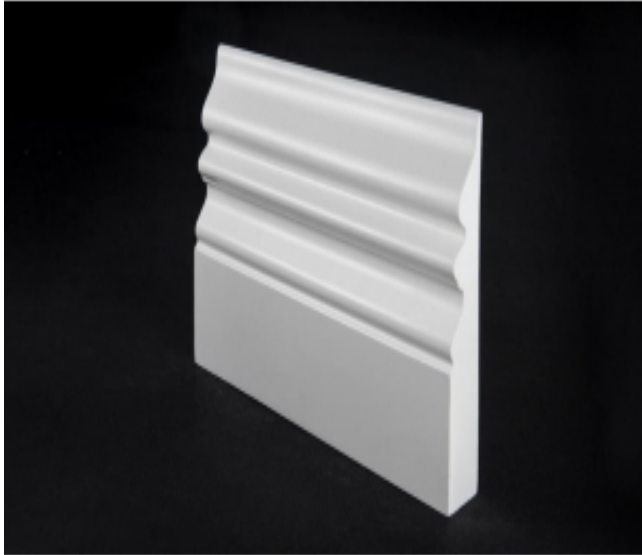

Link do produktu: <https://www.ilistwy.pl/wysokie-biale-listwy-mdf-p-72.html>

Listwa przypodłogowa wzór L15 - 2.5 mb

Cena brutto	123,00 zł
Cena netto	100,00 zł
Dostępność	Dostępny
Czas wysyłki	10 dni
Numer katalogowy	L15
Producent	ilistwy.pl

Opis produktu

Aranżacja i wykończenie mieszkania, to wbrew pozorom jedna z najważniejszych części remontu. Od jej przebiegu, a także od wykorzystanych do jej zrealizowania materiałów, zależy to, w jaki sposób prezentować się będzie efekt końcowy wszystkich prac. Jednym z elementów, które potrafią całkowicie odmienić charakter pomieszczenia są listwy przypodłogowe wykonane z MDF. Jednym z tego typu produktów, jest dostępna na tej podstronie naszego sklepu listwa przypodłogowa w stylu angielskim.

Listwa przypodłogowa wzór L15 - 2.5 mb

Dostępna w naszym sklepie wysokiej jakości biała listwa przypodłogowa to idealne rozwiązanie, kiedy chcemy nadać Twojemu pomieszczeniu zupełnie nowego charakteru.

Długa na dwa i pół metra biała listwa przypodłogowa wykonana z MDF pokryta została trzema warstwami bardzo twardego lakieru poliuretanowego, dzięki czemu jest ona bardzo odporna na wpływ różnego rodzaju czynników zewnętrznych.