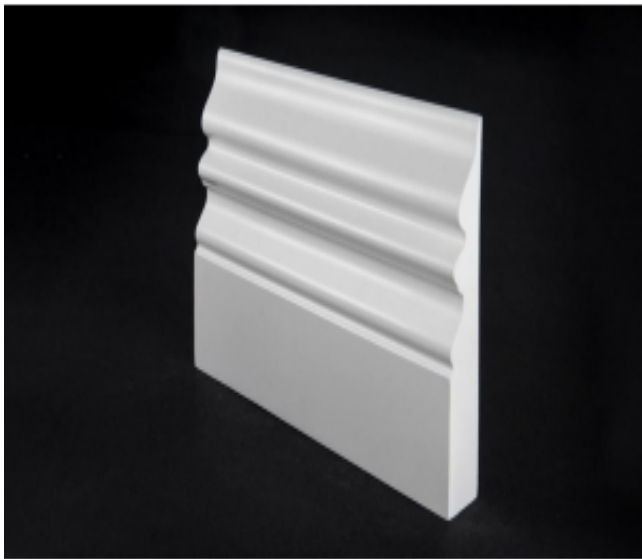

Link do produktu: <https://www.ilistwy.pl/wysokie-biale-listwy-mdf-p-72.html>

Listwa przypodłogowa wzór L15 - 2.5 mb

Cena brutto	123,00 zł
Cena netto	100,00 zł
Dostępność	Dostępny
Czas wysyłki	10 dni
Numer katalogowy	L15
Producent	ilistwy.pl

Opis produktu

Aranżacja i wykończenie mieszkania, to wbrew pozorom jedna z najważniejszych części remontu. Od jej przebiegu, a także od wykorzystanych do jej zrealizowania materiałów, zależy to, w jaki sposób prezentować się będzie efekt końcowy wszystkich prac. Jednym z elementów, które potrafią całkowicie odmienić charakter pomieszczenia są listwy przypodłogowe wykonane z MDF. Jednym z tego typu produktów, jest dostępna na tej podstronie naszego sklepu listwa przypodłogowa w stylu angielskim.

Listwa przypodłogowa wzór L15 - 2.5 mb

Dostępna w naszym sklepie wysokiej jakości biała listwa przypodłogowa to idealne rozwiązanie, kiedy chcemy nadać Twojemu pomieszczeniu zupełnie nowego charakteru.

Długa na dwa i pół metra biała listwa przypodłogowa wykonana z MDF pokryta została trzema warstwami bardzo twardego lakieru poliuretanowego, dzięki czemu jest ona bardzo odporna na wpływ różnego rodzaju czynników zewnętrznych.